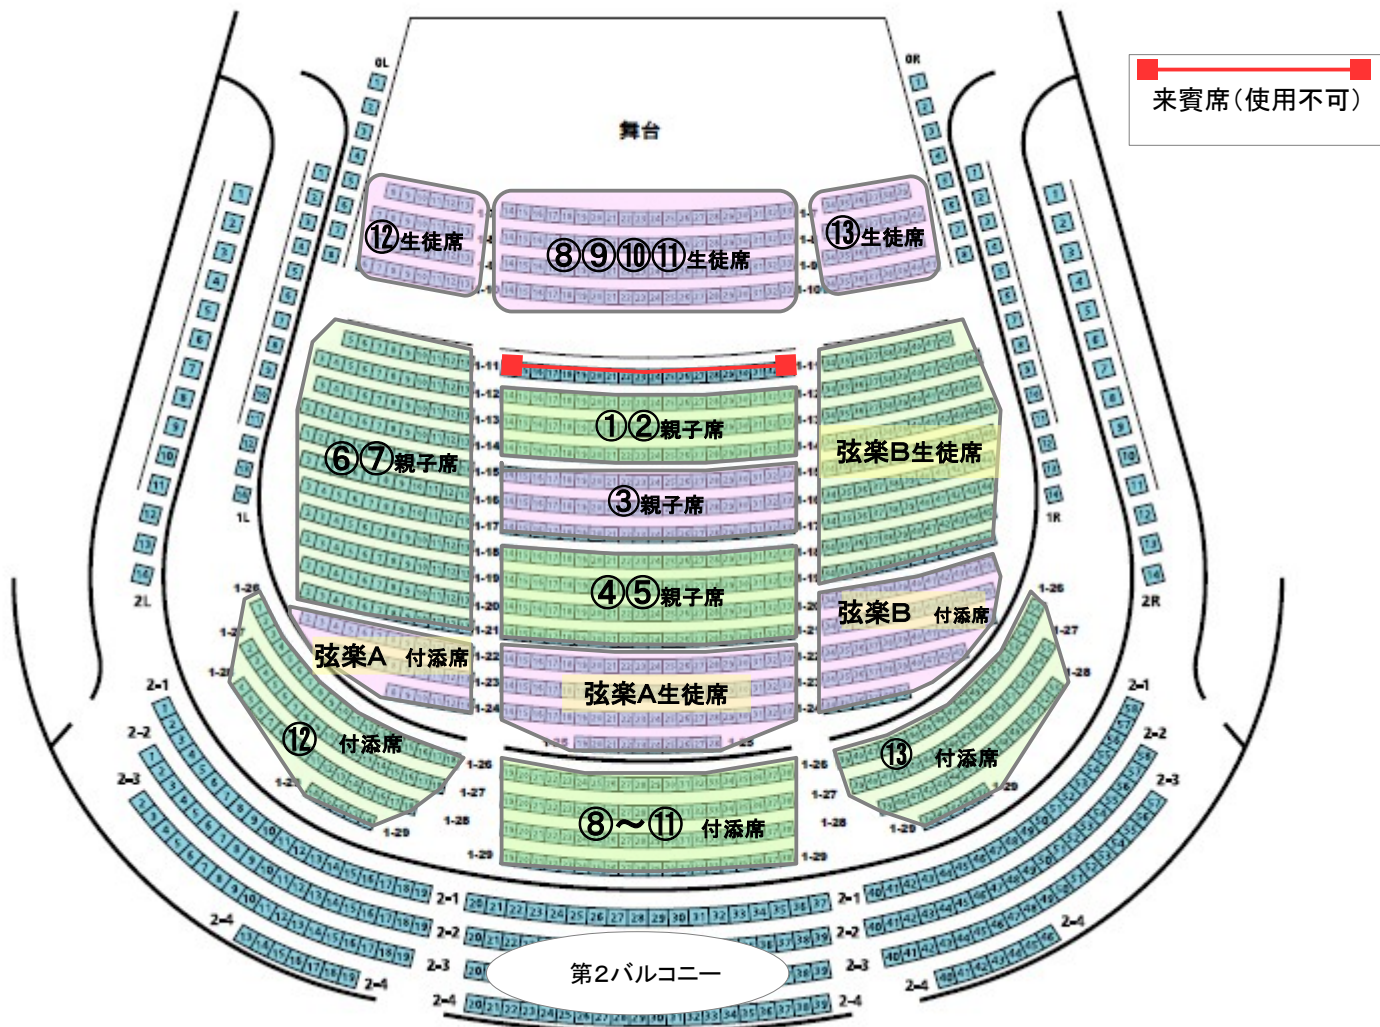

芸術館 主ホール客席

- ◆28日(金)開校式 ヴァイオリン科スペシャルタイム
- ◆31日(月)お別れコンサート 閉校式

=座席案内=

・午後のコンサート・スペシャルコンサート・ヴァイオリン科グループレッスン・特別講師によるコンサートは自由席です。

- ・ヴァイオリン科①～⑦番教室は親子席に
- ・⑧～⑬教室と弦楽A・Bの生徒席(楽器を持って)と付添席に別れてお座りください。

チェロ科・フルート科・ピアノ科の方はバルコニー第2第3をお使いいただきますようお願いいたします。